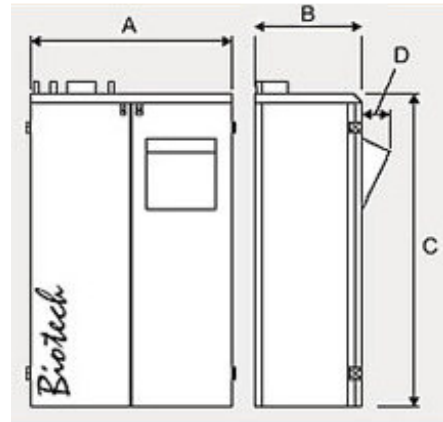

	Top Light	Top Light M
A	900 mm	1060 mm
B	480 mm	685 mm
C	1400 mm	1345 mm
D	125 mm	125 mm
Teho	2,4-9,2 kW	4,3-14,9 kW
Savukaasuliitäntä	D 130 mm	D 130 mm
Sähköliitäntä	230 VAC, 50 Hz	230 VAC, 50 Hz
Vesiliitännät	3/4"	1"