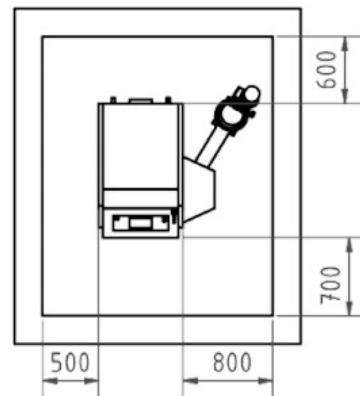

Mitat - Dimensioner

Etäisyydet seiniin - Avstånd till väggar

Stokeri oikealla edessä

Stokerskraven fram till höger

Stokeri oikealla takana

Stokerskraven bakom till höger

Stokeri vasemmalla takana

Stokerskraven till höger

Stokeri vasemmalla edessä

Stokerskr. bakom till vänster

Suosittu huonekorkeus - Rekommenderad rumshöjd: >2000 mm

Putkiasennus / Rörinstallation

Putkiasennus / Rörinstallation