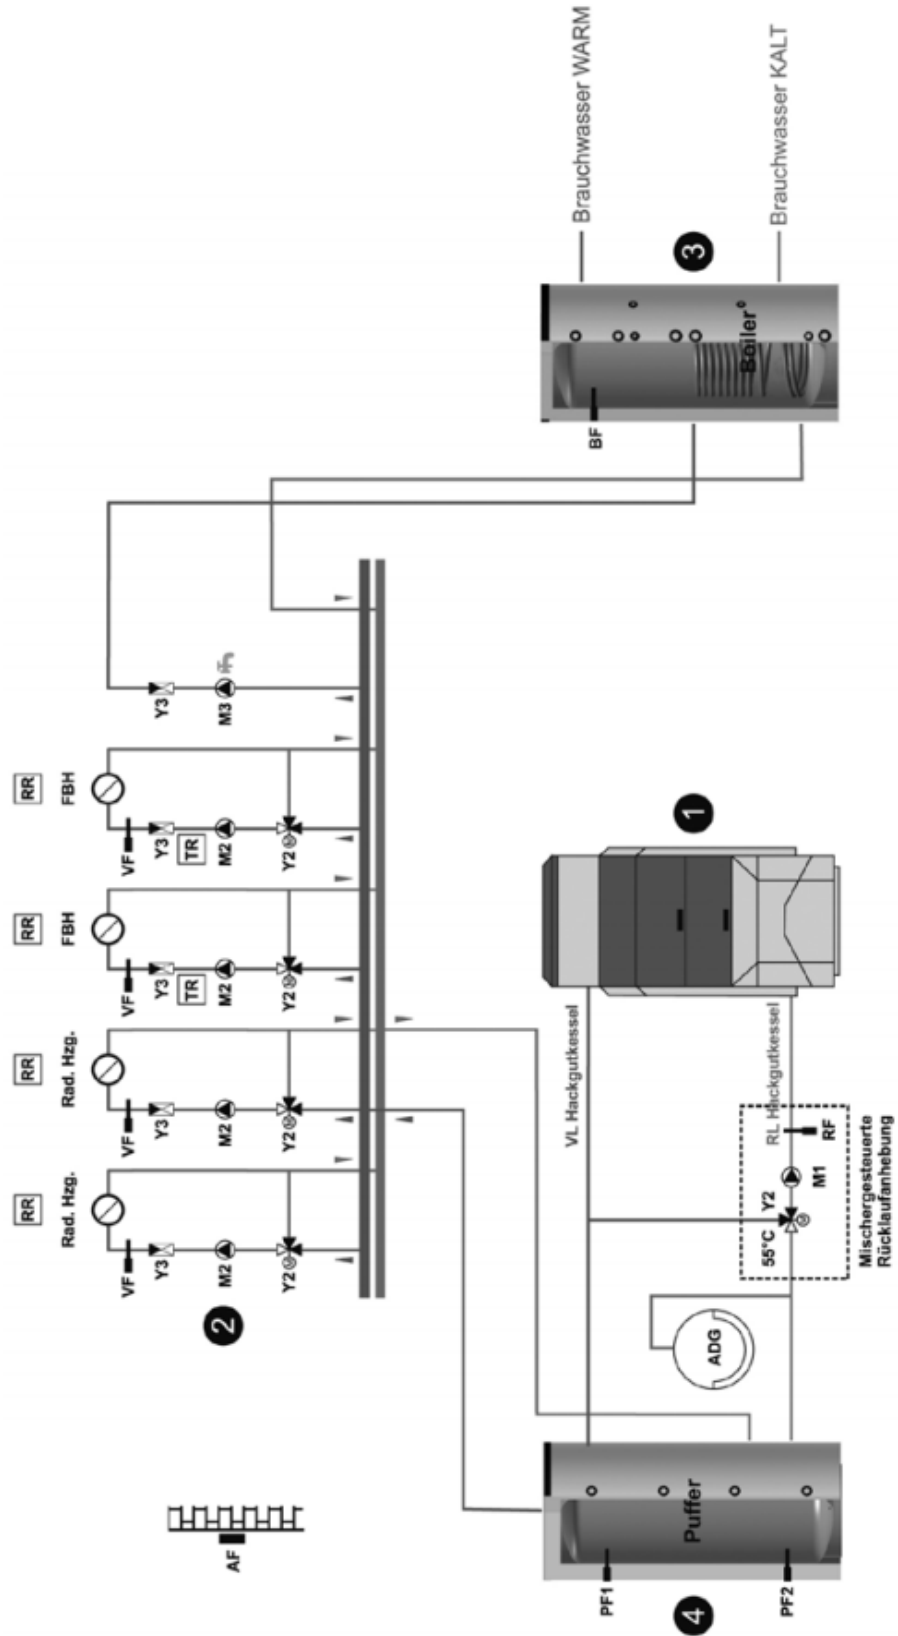

Egenskaper:

- *Pannkropp, beklädnadsplåt och isolering färdigt installerade*
- *Värmeväxlare av specialstålplåt*
- *Tipprost som tippar sig ren*
- *Stor asklåda med automatisk asktömning från brännaren och värmeväxlaren*
- *Varvtalsreglerad rökgasfläkt*
- *Automatisk tändning för flis*
- *Bakbrandslucka i transportsystemets fallschakt*
- *Lambdasond, temperaturgivare och glödbäddsgivare för bästa förbränning*
- *Mikroprocessorreglering med grafisk display*
- *Extern styrning och GSM-alarm möjligt*
- *Tankladdningsprogram*
- *Stokeranslutning på höger eller vänster sida*

Mitat - Dimensioner

Etäisyydet seiniin - Avstånd till väggar

Stokeri oikealla edessä

Stokerskraven fram till höger

Stokeri oikealla takana

Stokerskraven bakom till höger

Stokeri vasemmalla takana

Stokerskraven till höger

Stokeri vasemmalla edessä

Stokerskr. bakom till vänster

Suosittu huonekorkeus - Rekommenderad rumshöjd: >2000 mm

Putkiasennus / Rörinstallation

Putkiasennus / Rörinstallation