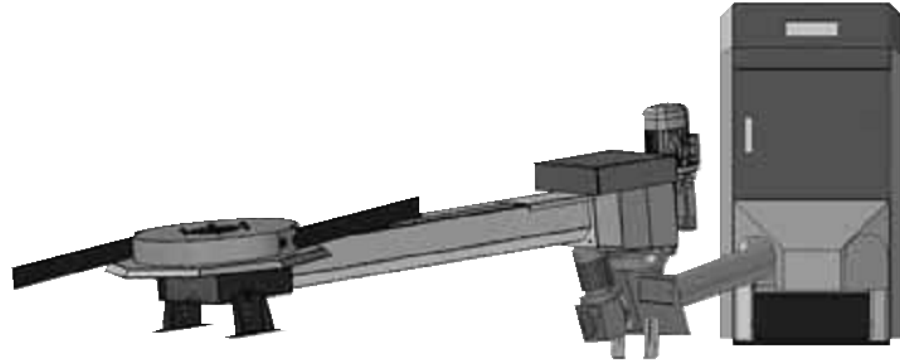

Biotech HZ50 hakekattila / flispanna 14-49 kW

Ominaisuudet:

- Kattilarunko, verhoilupelti ja eriste asennettuina
- Lämmönvaihdin erikoiskattilapelistä
- Kippiarina
- Iso tuhkalaatikko, automaattinen tuhkanpoisto arinalta ja lämmönvaihtimesta
- Kierroslukusäädetty savukaasuimuri
- Automaattinen sytytys hakkeelle
- Takapaloluukku siirtojärjestelmän pudotuskuilussa
- Lambda-anturi, lämpötila-anturi ja hiillospeti takaa täydellisen polton
- Mikroprosessoriohjaus graafisella näytöllä
- Ulkoinen ohjaus ja GSM-hälytys mahdollinen
- Varaajanlatausohjelma
- Stokeriliitäntä kattilan oikealla tai vasemmalla puolella

Egenskaper:

- *Pannkropp, beklädnadsplåt och isolering färdigt installerade*
- *Värmeväxlare av specialstålplåt*
- *Tipprost som tippar sig ren*
- *Stor asklåda med automatisk asktömning från brännaren och värmeväxlaren*
- *Varvtalsreglerad rökgasfläkt*
- *Automatisk tändning för flis*
- *Bakbrandslucka i transportsystemets fallschakt*
- *Lambdasond, temperaturgivare och glödbäddsgivare för bästa förbränning*
- *Mikroprocessorreglering med grafisk display*
- *Extern styrning och GSM-alarm möjligt*
- *Tankladdningsprogram*
- *Stokeranslutning på höger eller vänster sida*