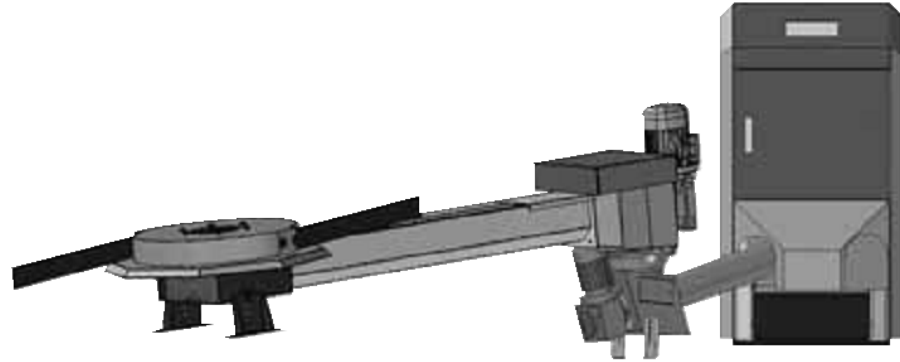

Biotech HZ35 hakekattila / flispanna 11-35 kW

Ominaisuudet:

- Kattilarunko, verhoilupelti ja eriste asennettuina
- Lämmönvaihdin erikoiskattilapelistä
- Kippiarina
- Iso tuhkalaatikko, automaattinen tuhkanpoisto arinalta ja lämmönvaihtimesta
- Kierroslukusäädetty savukaasuimuri
- Automaattinen sytytys hakkeelle
- Takapaloluukku siirtojärjestelmän pudotuskuilussa
- Lambda-anturi, lämpötila-anturi ja hiillospeti takaa täydellisen polton
- Mikroprosessoriohjaus graafisella näytöllä
- Ulkoinen ohjaus ja GSM-hälytys mahdollinen
- Varaajanlatausohjelma
- Stokeriliitäntä kattilan oikealla tai vasemmalla puolella

Egenskaper:

- Pannkropp, beklädnadsplåt och isolering färdigt installerade
- Värmeväxlare av specialstålplåt
- Tipprost som tippar sig ren
- Stor asklåda med automatisk asktömning från brännaren och värmeväxlaren
- Varvtalsreglerad rökgasfläkt
- Automatisk tändning för flis
- Bakbrandslucka i transportsystemets fallschakt
- Lambdasond, temperaturgivare och glödbäddsgivare för bästa förbränning
- Mikroprocessorreglering med grafisk display
- Extern styrning och GSM-alarm möjligt
- Tankladdningsprogram
- Stokeranslutning på höger eller vänster sida