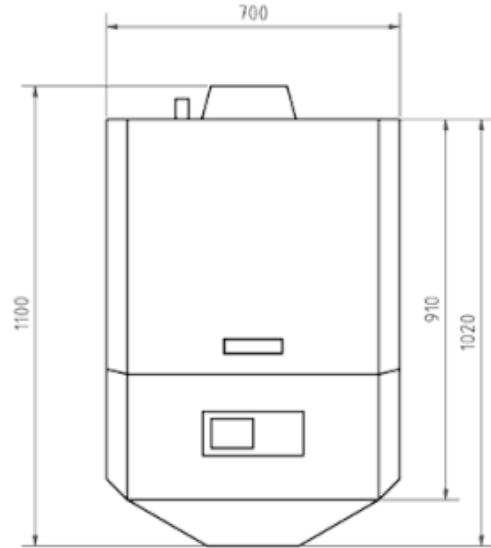

Biotech HZ35 hakekattila / flispanna 11-35 kW

Ominaisuudet:

- Kattilarunko, verhoilupelti ja eriste asennettuina
- Lämmönvaihdin erikoiskattilapelistä
- Kippiarina
- Iso tuhkalaatikko, automaattinen tuhkanpoisto arinalta ja lämmönvaihtimesta
- Kierroslukusäädetty savukaasuimuri
- Automaattinen sytytys hakkeelle
- Takapaloluukku siirtojärjestelmän pudotuskuilussa
- Lambda-anturi, lämpötila-anturi ja hiillospeti takaa täydellisen polton
- Mikroprosessoriohjaus graafisella näytöllä
- Ulkoinen ohjaus ja GSM-hälytys mahdollinen
- Varaajanlatausohjelma
- Stokeriliitäntä kattilan oikealla tai vasemmalla puolella

Mitat - Dimensioner

Etäisyydet seiniin - Avstånd till väggar

Stokeri oikealla edessä

Stokerskruven fram till höger

Stokeri vasemmalla edessä

Stokerskruven fram till vänster

Suosittettu huonekorkeus - Rekommenderad rumshöjd: >2000 mm