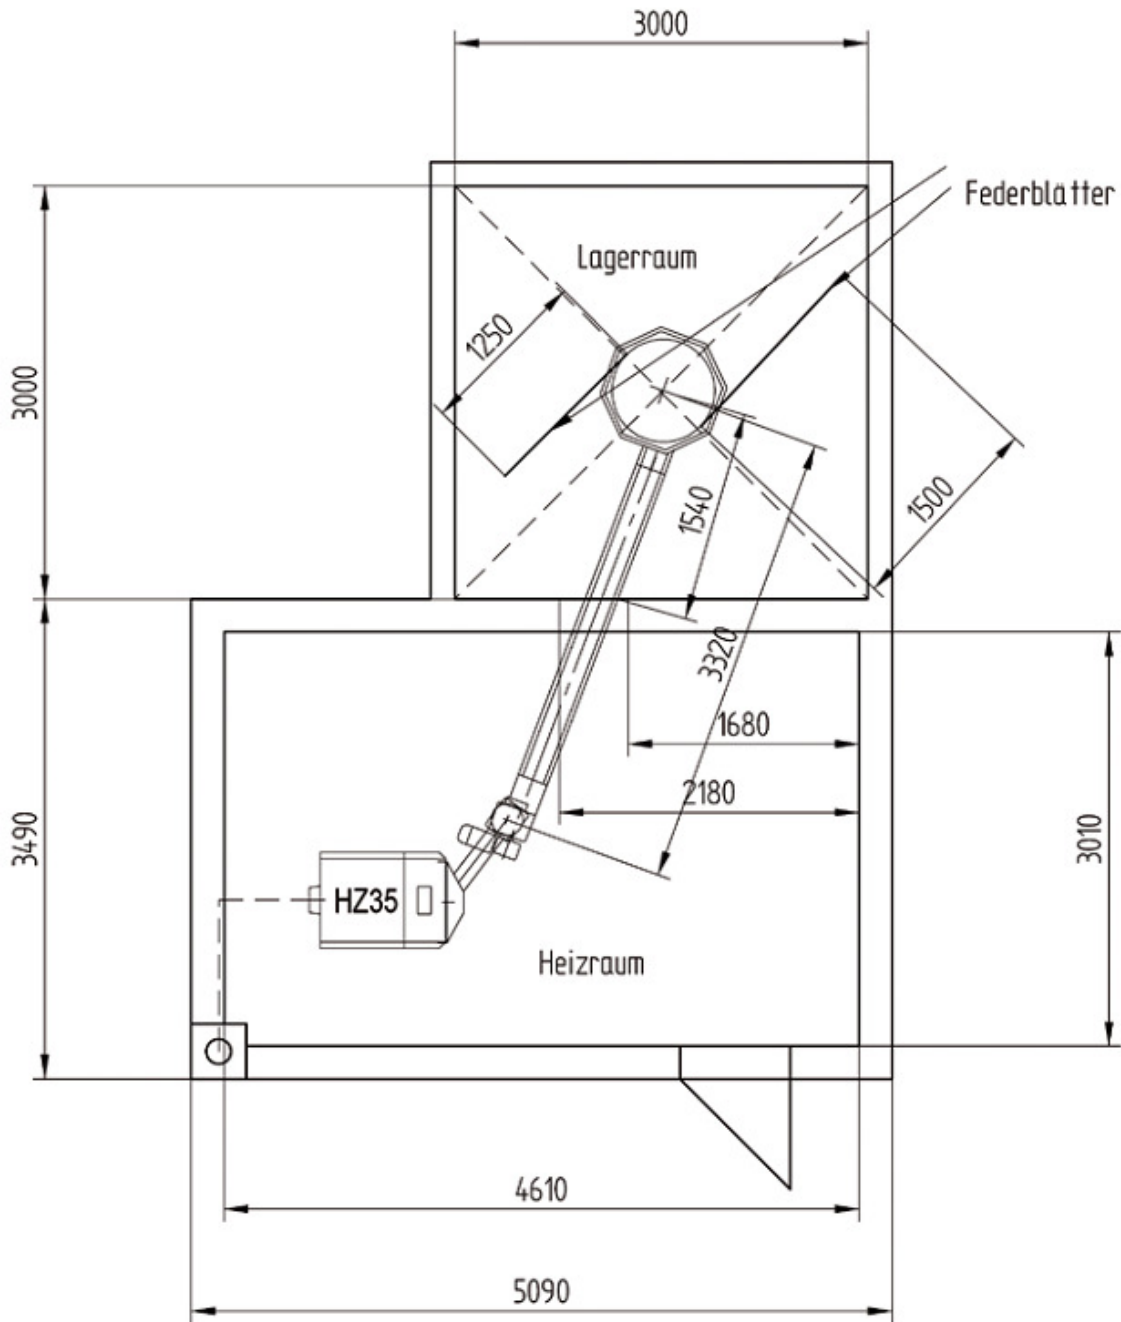

Mitat - Dimensioner

Etäisyydet seiniin - Avstånd till väggar

Stokeri oikealla edessä

Stokerskruven fram till höger

Stokeri vasemmalla edessä

Stokerskruven fram till vänster

Suosittettu huonekorkeus - Rekommenderad rumshöjd: >2000 mm

Asennusesimerkki / Installationsexempel

Putkiasennus / Rörinstallation

Putkiasennus / Rörinstallation