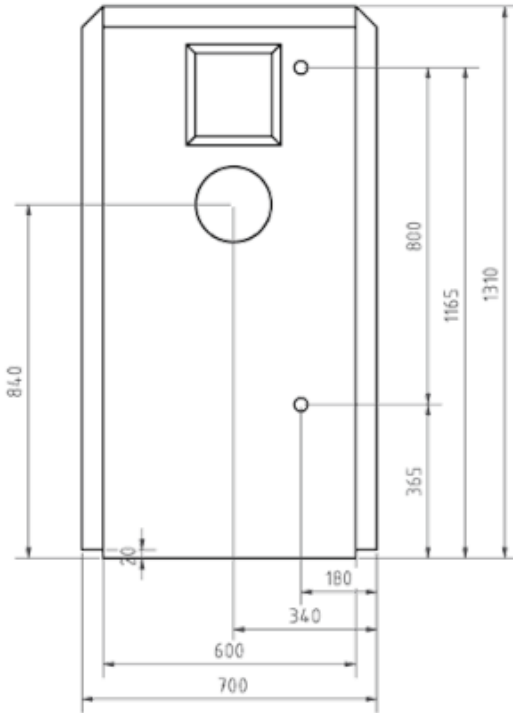

Biotech HZ35 hakekattila / flispanna 11-35 kW

Ominaisuudet:

- Kattilarunko, verhoilupelti ja eriste asennettuina
- Lämmönvaihdin erikoiskattilapelistä
- Kippiarina
- Iso tuhkalaatikko, automaattinen tuhkanpoisto arinalta ja lämmönvaihtimesta
- Kierroslukusäädetty savukaasuimuri
- Automaattinen sytytys hakkeelle
- Takapaloluukku siirtojärjestelmän pudotuskuilussa
- Lambda-anturi, lämpötila-anturi ja hiillospeti takaa täydellisen polton
- Mikroprosessoriohjaus graafisella näytöllä
- Ulkoinen ohjaus ja GSM-hälytys mahdollinen
- Varaajanlatausohjelma
- Stokeriliitäntä kattilan oikealla tai vasemmalla puolella

Mitat - Dimensioner

Etäisyydet seiniin - Avstånd till väggar

Stokeri oikealla edessä

Stokerskruven fram till höger

Stokeri vasemmalla edessä

Stokerskruven fram till vänster

Suosittettu huonekorkeus - Rekommenderad rumshöjd: >2000 mm