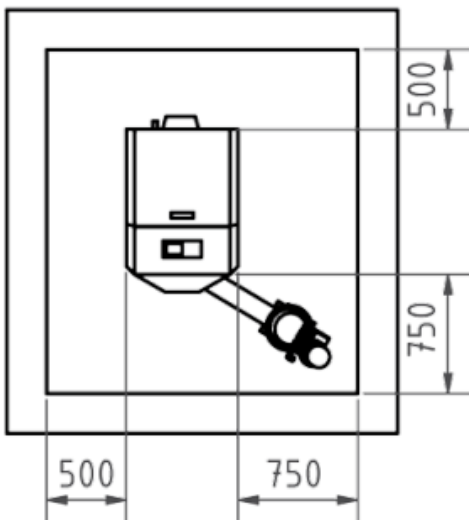

Mitat - Dimensioner

Etäisyydet seiniin - Avstånd till väggar

Stokeri oikealla edessä

Stokerskruven fram till höger

Stokeri vasemmalla edessä

Stokerskruven fram till vänster

Suosittettu huonekorkeus - Rekommenderad rumshöjd: >2000 mm