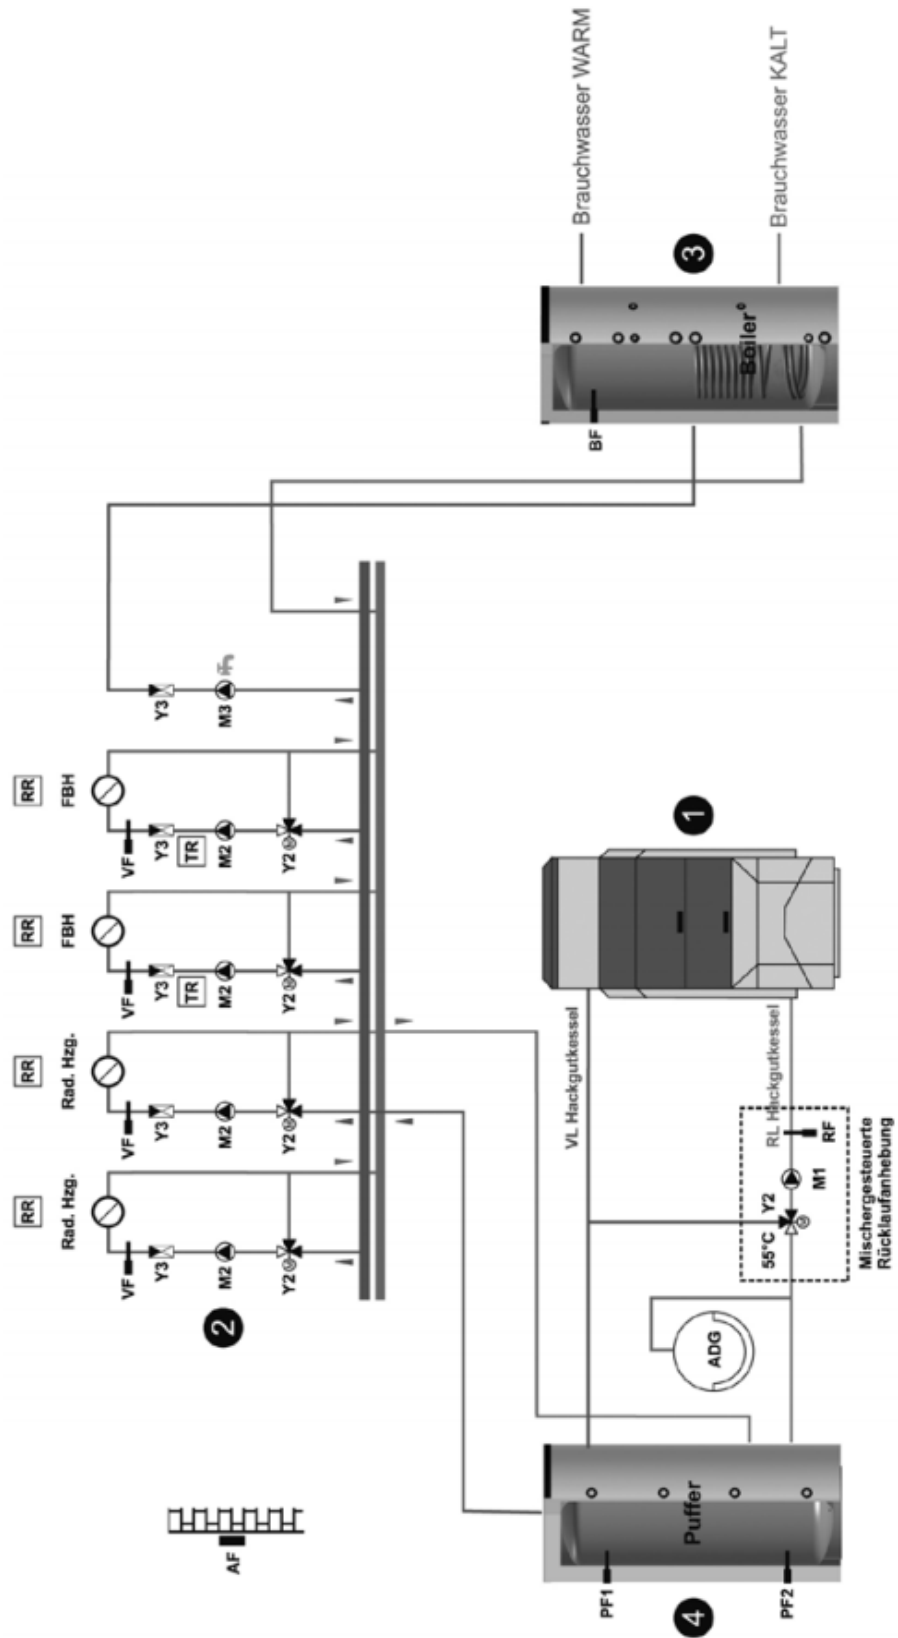

Biotech HZ35 hakekattila / flispanna 11-35 kW

Ominaisuudet:

- Kattilarunko, verhoilupelti ja eriste asennettuina
- Lämmönvaihdin erikoiskattilapelistä
- Kippiarina
- Iso tuhkalaatikko, automaattinen tuhkanpoisto arinalta ja lämmönvaihtimesta
- Kierroslukusäädetty savukaasuimuri
- Automaattinen sytytys hakkeelle
- Takapaloluukku siirtojärjestelmän pudotuskuilussa
- Lambda-anturi, lämpötila-anturi ja hiillospeti takaa täydellisen polton
- Mikroprosessoriohjaus graafisella näytöllä
- Ulkoinen ohjaus ja GSM-hälytys mahdollinen
- Varaajanlatausohjelma
- Stokeriliitäntä kattilan oikealla tai vasemmalla puolella

Egenskaper:

- Pannkropp, beklädnadsplåt och isolering färdigt installerade
- Värmeväxlare av specialstålplåt
- Tipprost som tippar sig ren
- Stor asklåda med automatisk asktömning från brännaren och värmeväxlaren
- Varvtalsreglerad rökgasfläkt
- Automatisk tändning för flis
- Bakbrandslucka i transportsystemets fallschakt
- Lambdasond, temperaturgivare och glödbäddsgivare för bästa förbränning
- Mikroprocessorreglering med grafisk display
- Extern styrning och GSM-alarm möjligt
- Tankladdningsprogram
- Stokeranslutning på höger eller vänster sida

Mitat - Dimensioner

Etäisyydet seiniin - Avstånd till väggar

Stokeri oikealla edessä

Stokerskruven fram till höger

Stokeri vasemmalla edessä

Stokerskruven fram till vänster

Suosittettu huonekorkeus - Rekommenderad rumshöjd: >2000 mm

Asennusesimerkki / Installationsexempel

Putkiasennus / Rörinstallation

Putkiasennus / Rörinstallation