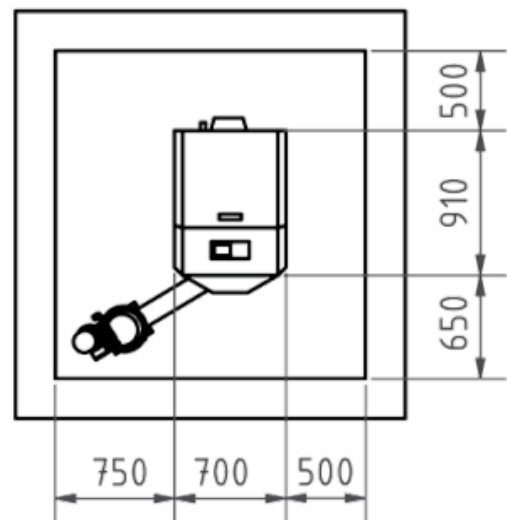

Mitat - Dimensioner

Etäisyydet seiniin - Avstånd till väggar

Stokeri oikealla edessä

Stokerskruven fram till höger

Stokeri vasemmalla edessä

Stokerskruven fram till vänster

Suosittettu huonekorkeus - Rekommenderad rumshöjd: >2000 mm