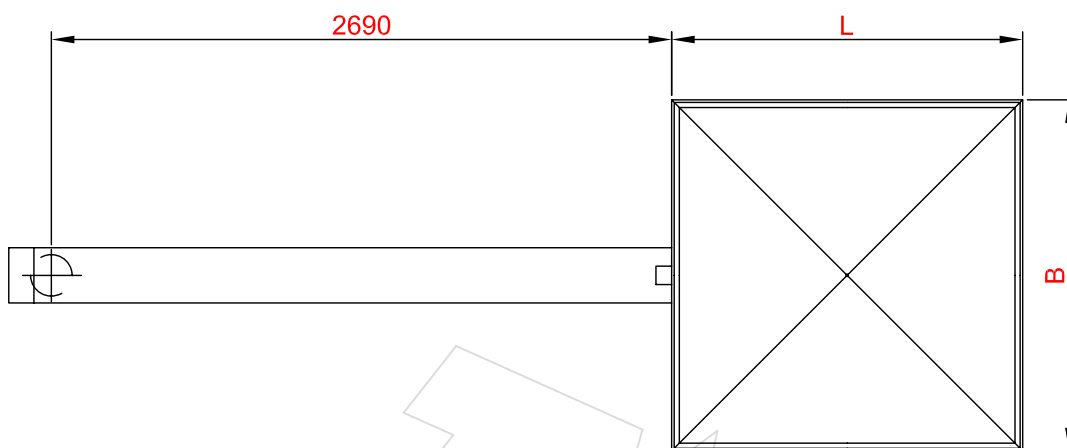

# QUATRO SILO TYPE I & II

(vist i standard udgave med 2 sektioner)

Type	L	B	H	Ht	Rumfang - m <sup>3</sup>
	Quatro 1 - med 2 sektioner	1520	1520	1800	2900
Quatro 1 - med 3 sektioner	1520	1520	2300	3400	3,6
Quatro 1 - med 4 sektioner	1520	1520	2800	3900	4,7
Quatro 2 - med 2 sektioner	2320	2320	1800	2900	5,5
Quatro 2 - med 3 sektioner	2320	2320	2300	3400	8,1
Quatro 2 - med 4 sektioner	2320	2320	2800	3900	10,7

Mål i mm.

Twin Heat A/S • Nørrevangen 7 • 9631 Gedsted  
Tlf. 9864 5222 • Fax. 9864 5244  
Mail: twinheat@twinheat.dk • www.twinheat.dk

Forbehold for evt. trykfejl og ændringer Aug. 2008