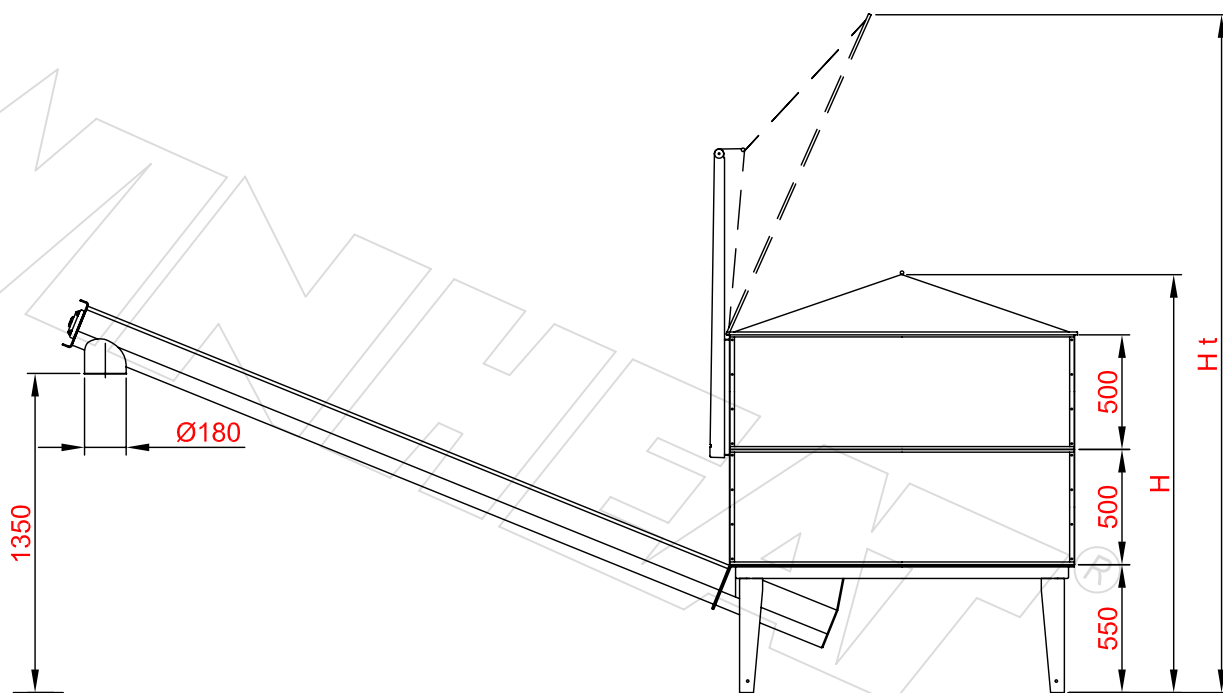

# QUATRO SILO TYPE I & II

(vist i standard udgave med 2 sektioner)

Type	L	B	H	Ht	Rumfang - m <sup>3</sup>
	Quatro 1 - med 2 sektioner	1520	1520	1800	2900
Quatro 1 - med 3 sektioner	1520	1520	2300	3400	3,6
Quatro 1 - med 4 sektioner	1520	1520	2800	3900	4,7
Quatro 2 - med 2 sektioner	2320	2320	1800	2900	5,5
Quatro 2 - med 3 sektioner	2320	2320	2300	3400	8,1
Quatro 2 - med 4 sektioner	2320	2320	2800	3900	10,7

Mål i mm.

Twin Heat A/S • Nørrevangen 7 • 9631 Gedsted  
Tlf. 9864 5222 • Fax. 9864 5244  
Mail: twinheat@twinheat.dk • www.twinheat.dk

Forbehold for evt. trykfejl og ændringer Aug. 2008